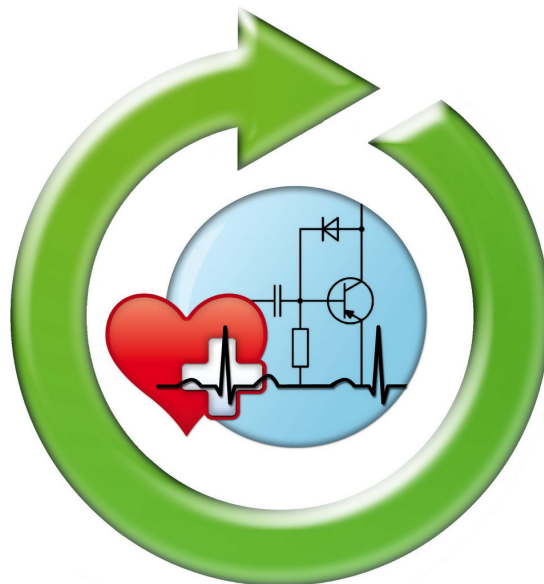

## Трактовка эмблемы кафедры БМТ

Центральной частью эмблемы является голубой круг. Голубой считается цветом техники и технологий, креативности, развития. Круг – это символ Солнца, Земли, Луны, единства и бесконечности, в нашем случае единства техники и медицины.

Находящийся в круге транзисторный ключ является основой построения цифровой электроники и компьютерной техники, без которой сейчас не обходится ни одна сторона нашей жизни, включая биомедицинскую технику. Без этого схемного решения невозможно существование информационных технологий. Этот ключ – ключ к победе, успеху, знаниям, совершенствованию.

Сердце, соприкасающееся с этим кругом, говорит о взаимодействии техники и медицины. Кардиограмма символизирует, что пока сердце и круг взаимодействуют, постоянно идущий научно-технологический прогресс будет обеспечивать повышение уровня здоровья людей.

Зеленая закругленная стрелка – это символ обновления, который говорит нам о том, что наши специалисты занимаются не только сервисным обслуживанием медицинского оборудования, но и инновациями, разработкой новых технологий в области биомедицинской инженерии.